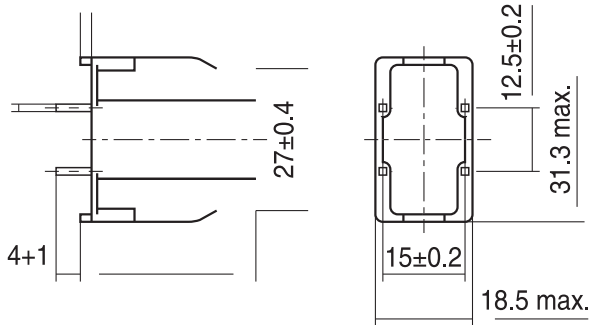

8] a Ybg]cbU`XfUk]b[g`UbX`d]b`WcbZ][ i fUh]cbg`

Part tolerances to ISO 2768-cL / ISO 8015.  
 Size ISO 14405 (E)  
 All dimensions in mm

IND1431-0-E

IND1276-L-E

HYW\ b]WU`XUu`UbX` a YUg i f]b [ `WcbX]h]cbg