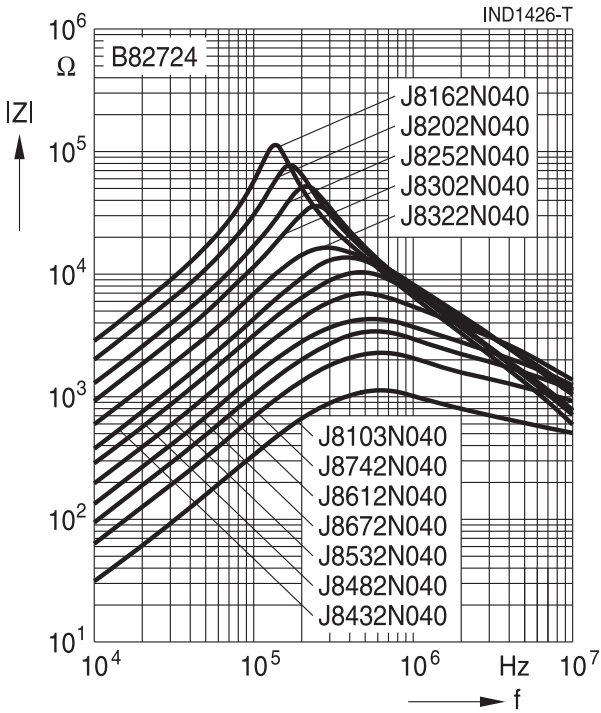

= a dYXUbWY'pNp' jYfg i g'ZfYe i YbWm Z
{ ^æ~ !^âÁ , âc@Á , â}ââ} *•Áâ}Á]æ!æ||^|ÁæcÁÉG€Á»ÔÊ
c^]â&æ|Áçæ|^•